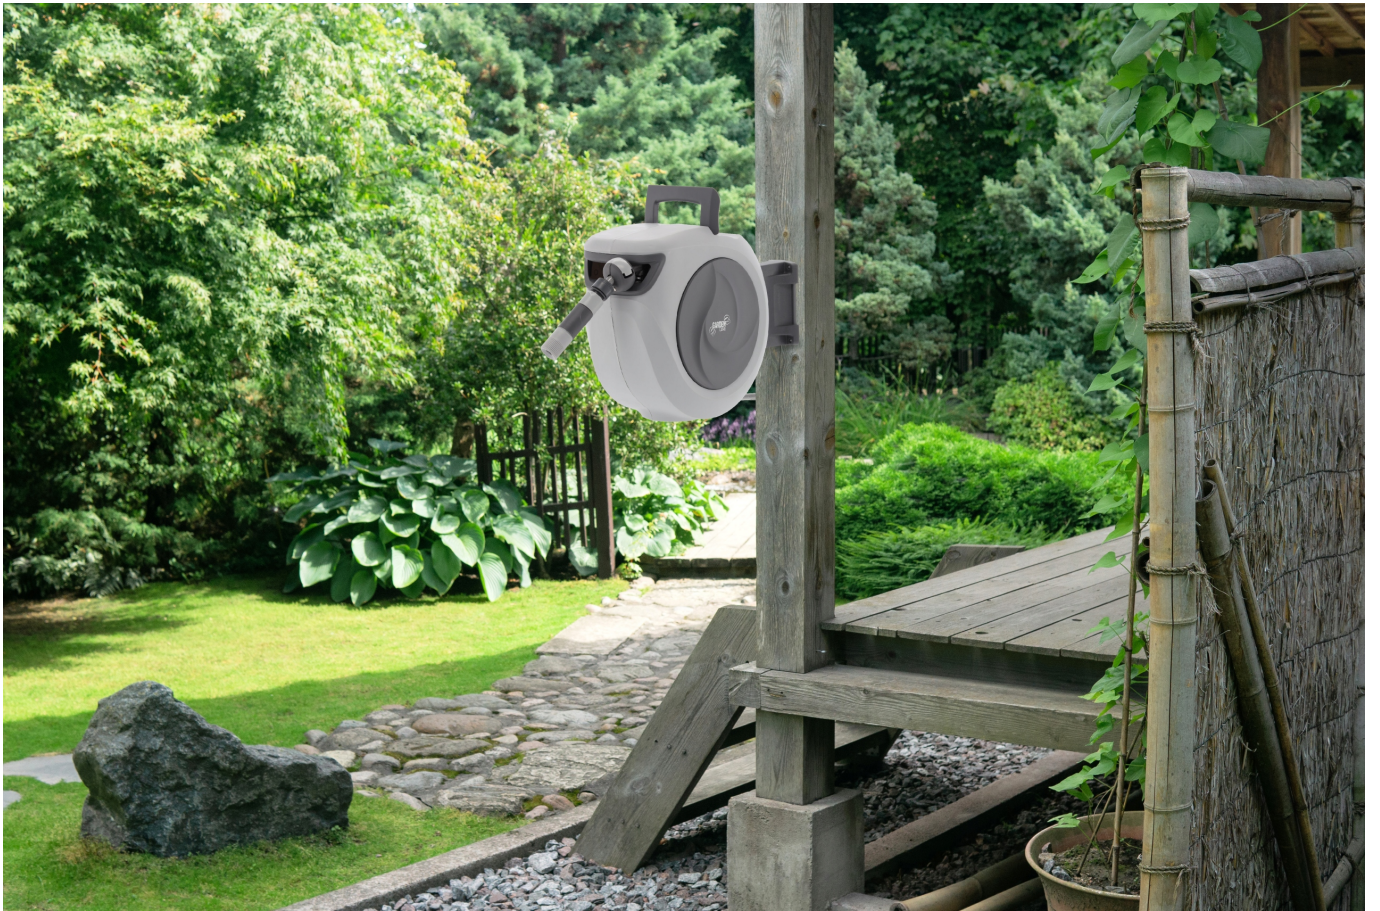

Link do produktu: <https://domowykoszyk24.pl/waz-ogrodowy-automatyczny-zwijacz-weza-ogrodowego-z-wezem-30m-garden-line-p-182.html>

WAŻ OGRODOWY AUTOMATYCZNY ZWIJACZ WĘŻA OGRODOWEGO Z WĘŻEM - 30M GARDEN LINE

Automatyczny Zwijacz Węża Ogrodowego z Wężem to doskonałe rozwiązanie dla wszystkich entuzjastów ogrodnictwa, którzy cenią sobie prostotę obsługi i wygodę podczas podlewania swoich roślin. Ten innowacyjny bęben na wąż został stworzony z myślą o ułatwieniu codziennych prac ogrodniczych, zapewniając automatyczne zwijanie i rozwijanie węża.

1. Końcówka zraszająca
2. Szybkozłączka : 2 sztuki
3. Przyłącze do kranu

OBROTOWY UCHWYT ŚCIENNY

Dzięki wspornikowi montażowemu i śrubom możliwe jest przymocowanie zwiijacza do ściany. Obrotowy uchwyt ścienny umożliwia obrót od **0-180 stopni** nie ograniczając nas w dostępie do podlewania roślin. **Do kompletu dołączone są kołki rozporowe z wkrętem**

WĄŻ OGRODOWY

Wąż wykonany jest z PVC, co sprawia, że jest on trwały i odporny na różne warunki atmosferyczne. Jego średnica wewnętrzna wynosi 11 mm, a zewnętrzna 15 mm, co pozwala na sprawną i skuteczną podlewanie roślin. Bęben wyposażony jest w końcówkę zraszającą oraz szybkozłączkę, umożliwiające łatwe podłączenie i odłączenie węża.