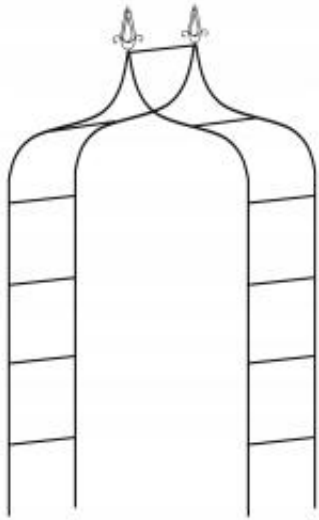

Link do produktu: <https://domowykoszyk24.pl/pergola-ogrodowa-metalowa-luk-na-kwiaty-roze-pnacza-240cm-p-37.html>

Pergola Ogrodowa Metalowa Łuk na Kwiaty Róże pnącza 240cm

Cena	47,00 zł
Numer katalogowy	PERG-N6078
Kod producenta	PERG-N6078
Kod EAN	5901292696078
Styl	ogród japoński
Materiał wykonania	metal
Wysokość produktu	240
Waga produktu z opakowaniem jednostkowym	2.12
EAN (GTIN)	5901292696078
Rodzaj	łuk
Marka	GardenLine
Kod producenta	PERG-N6078

Opis produktu

Pergola OGRODOWA metalowa drabinka łuk na pnącza

Orion

- Pergola to wyjątkowy element dekoracyjny w ogrodzie.
- Ma formę drabinki w kształcie łuku o wymiarach 150 x 37 x 240 cm.
- Idealna do ustawienia nad przejściem czy ścieżką.
- Ustawienie kilku pergoli pozwoli stworzyć korytarz.
- Przeznaczona dla roślin pnących jak róże, winorośl, bluszcz i wiele innych.
- Wykonana z metalu odpornego na warunki atmosferyczne.

- W zestawie cztery kotwy montażowe.

- Szybki i łatwy montaż.

- **Wysokość:** 240 cm
- **Materiał:** metal
- **Waga (kg):** 1.800
- **Kolor dominujący:** czarny
- **Szerokość:** 150 cm
- **Głębokość:** 37 cm

Drabinka ogrodowa w formie łuku na rośliny pnące. Szczególnie polecana jako pergola nad przejściami. Wykonana z metalu, w zestawie kotwy montażowe.