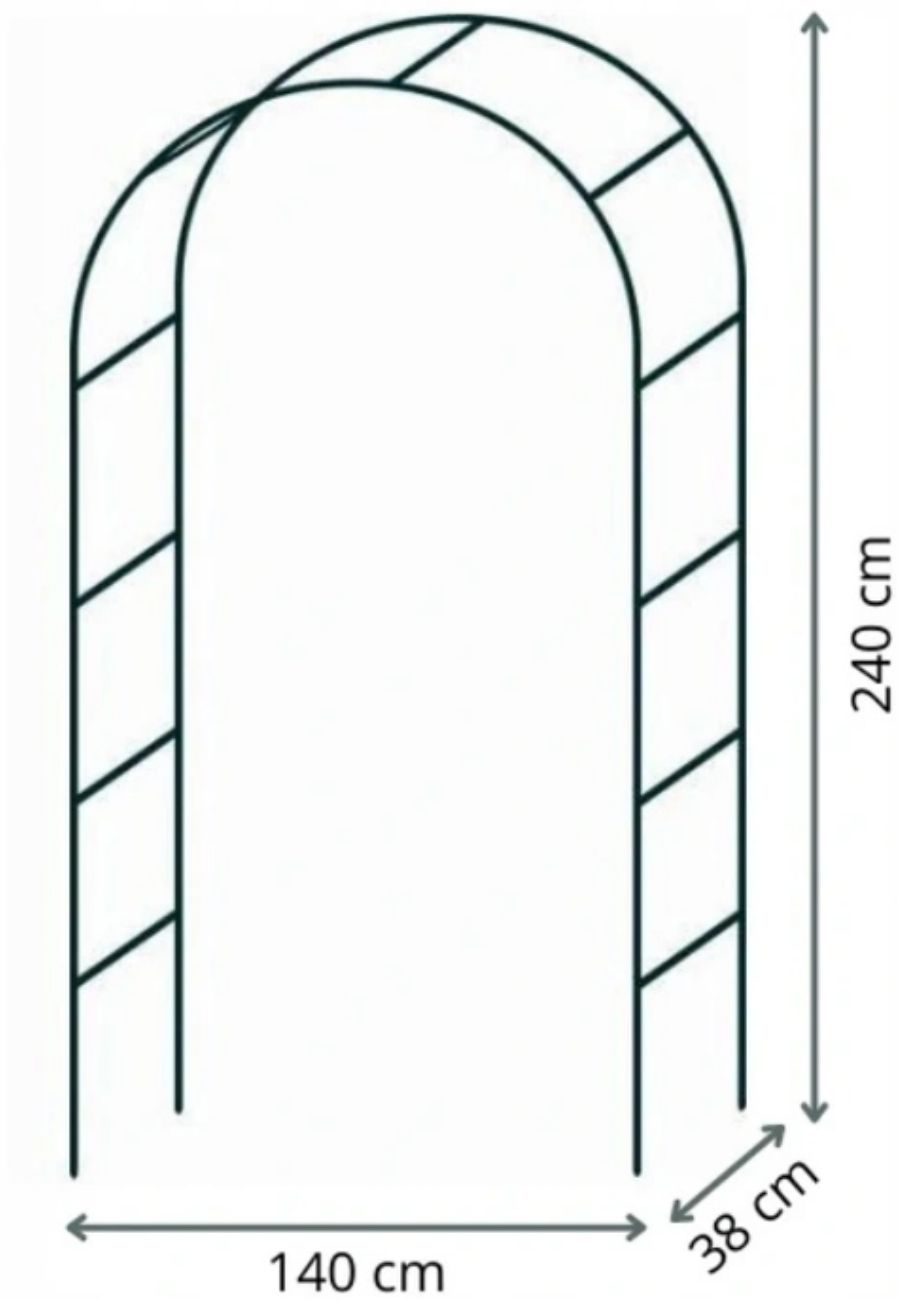

## PERGOLA OGRODOWA łukowa 240cm

**Pergola ogrodowa** to stabilna konstrukcja, która zapewni pewny chwyt dla róż jak i innych roślin ozdobnych takich jak: winogrona, wiciokrzewy czy bluszcz. Lekka i wytrzymała konstrukcja, oraz atrakcyjna forma zapewnia ciekawą podporę dla roślin pnących.

## SPECYFIKACJA:

- Wymiary: **240 X 38 x 140 CM**
- Materiał: **stal malowana proszkowo**
- Kolor: **ciemny zielony**
- Średnica rurek: **12 mm**