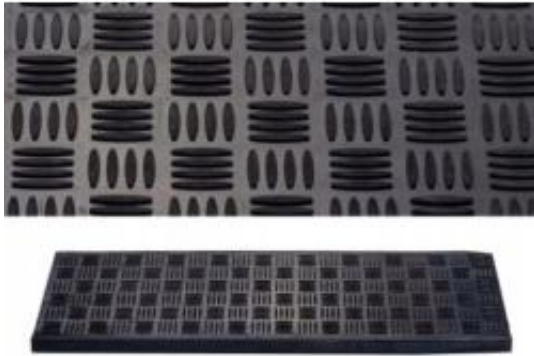

Link do produktu: <https://domowykoszyk24.pl/nakladka-na-schody-wycieraczka-na-stopnie-gumowa-antypoślizgowa-25x75cm-ryf-p-251.html>

Nakładka na schody wycieraczka na stopnie gumowa antypoślizgowa 25x75cm RYF

Cena	17,50 zł
Numer katalogowy	1673
Kod producenta	1673
Kod EAN	5903332402991
Grubość	4
Kształt	prostokątny
Typ	nakładki uniwersalne
Materiał	guma
Długość	75
Waga produktu z opakowaniem jednostkowym	1
Kolor	czarny
EAN (GTIN)	5903332402991
Marka	Bauster
Kod producenta	1673

Mocne, solidne nakładki na schody.

Rozmiar 75cm x 25cm, WZÓR RYFEL

Nakładki na schody zewnętrzne.

Rozmiar 75cm x 25cm

- **Nakładki odporne na każde warunki atmosferyczne.**
- Wykonane z mocnej, trwałej, trudno ścieralnej gumy.
- Grube, solidne
- **Właściwości antypoślizgowe**
- **Nastopnice do ułożenia na schody.**
- Odporne na plamy czy odbarwienia.
- Odporne na warunki atmosferyczne, (nie straszne im deszcze, mrozy czy upały) sprawia, że takie stopnie będą służyć długimi latami, a ich konstrukcja nie sprawi żadnego problemu podczas mycia.
- Nastopnice należy przymocować do stopni za pomocą kleju, taśmy lub silikonu

Cechy produktu

- Materiał/skład: 100% guma
- Wymiar: **75 cm x 25 cm**
- Wysokość nakładki: **4 mm.**
- Model: Wzór ryfel